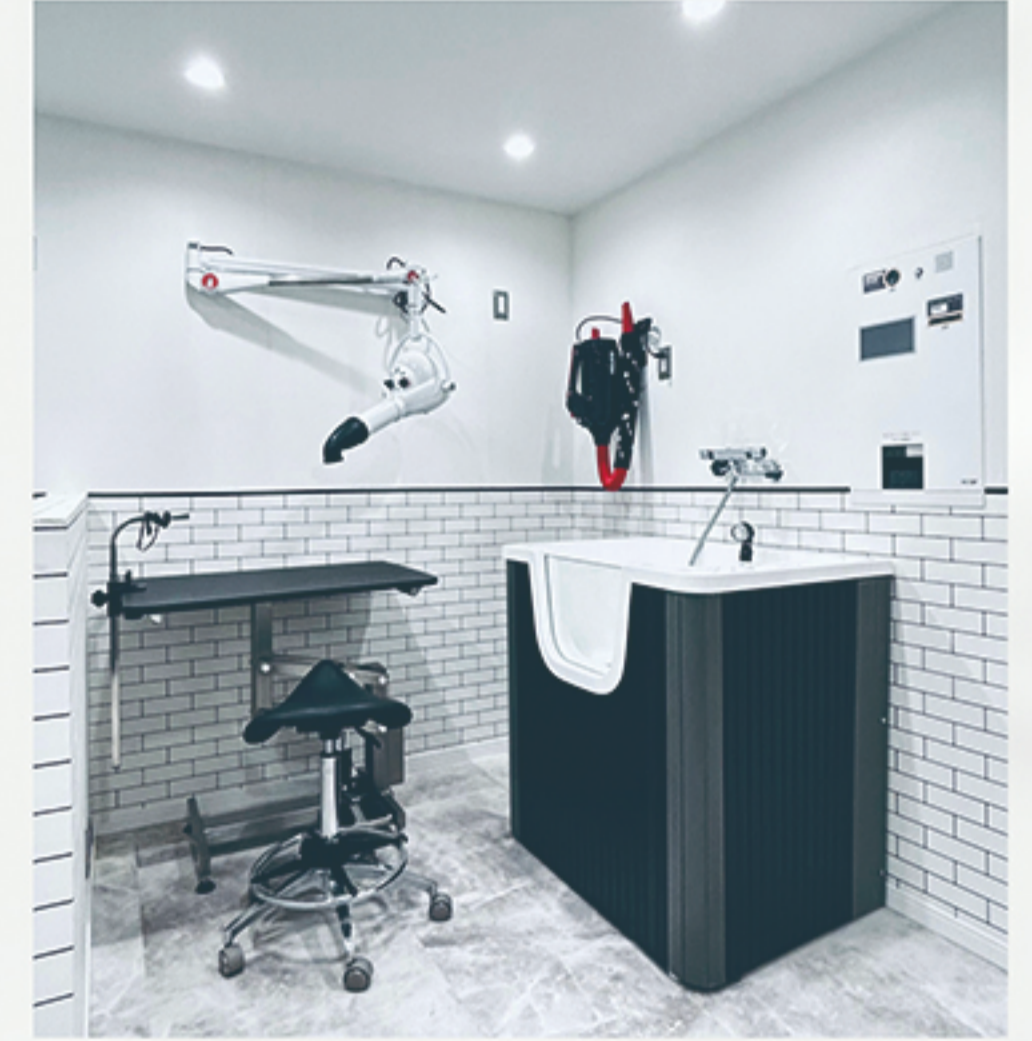

特
大
*
1

- 1.5m大型リフト浴槽 (シャワーのみ)
- 大型犬にも対応 (20~60kg)
- テーブルの高さは最大20cmまで調節可能

各エリアには強力な送水機とヘアドライヤーが備え付けられています

ペットが自分で上り下りしやすくなっています

ペットの毛の状態はそれぞれ異なりますので、ペットに適したアメニティをご持参ください。

- 入浴用のSPAバスタブ
- 小型・中型犬と猫対応
- テーブルの昇降が可能で快適な操作性を実現

通常浴槽*2

ペット用シャワーヘッド

- 軽量、持ちやすくしっかり扱える
- 安心ストップ機能、水流調整機能、超精密散水板、塩素除去機能
- 極細の水流で優しく、しっかり洗浄ペットが嫌がる水ハネを徹底改良

ペット用品専用の洗濯機・乾燥機

- 特別に設計された、大容量、強力な洗浄
- 洗濯機を人やペットと共用しないで、より清潔で衛生的です
- コインランドリーでペット用品が洗えない問題を解決

ペットグルーミングルーム

照明付き昇降テーブルを装備
ペットを美しく整えましょう

写真エリア

ペットの素敵な
写真を撮りましょう

ペットと一緒に充実した時間をお楽しみください

お客様
専用駐車場

お客様駐車スペース1台分あり

MIDIDI PET WASH

LOVE YOUR LOVE